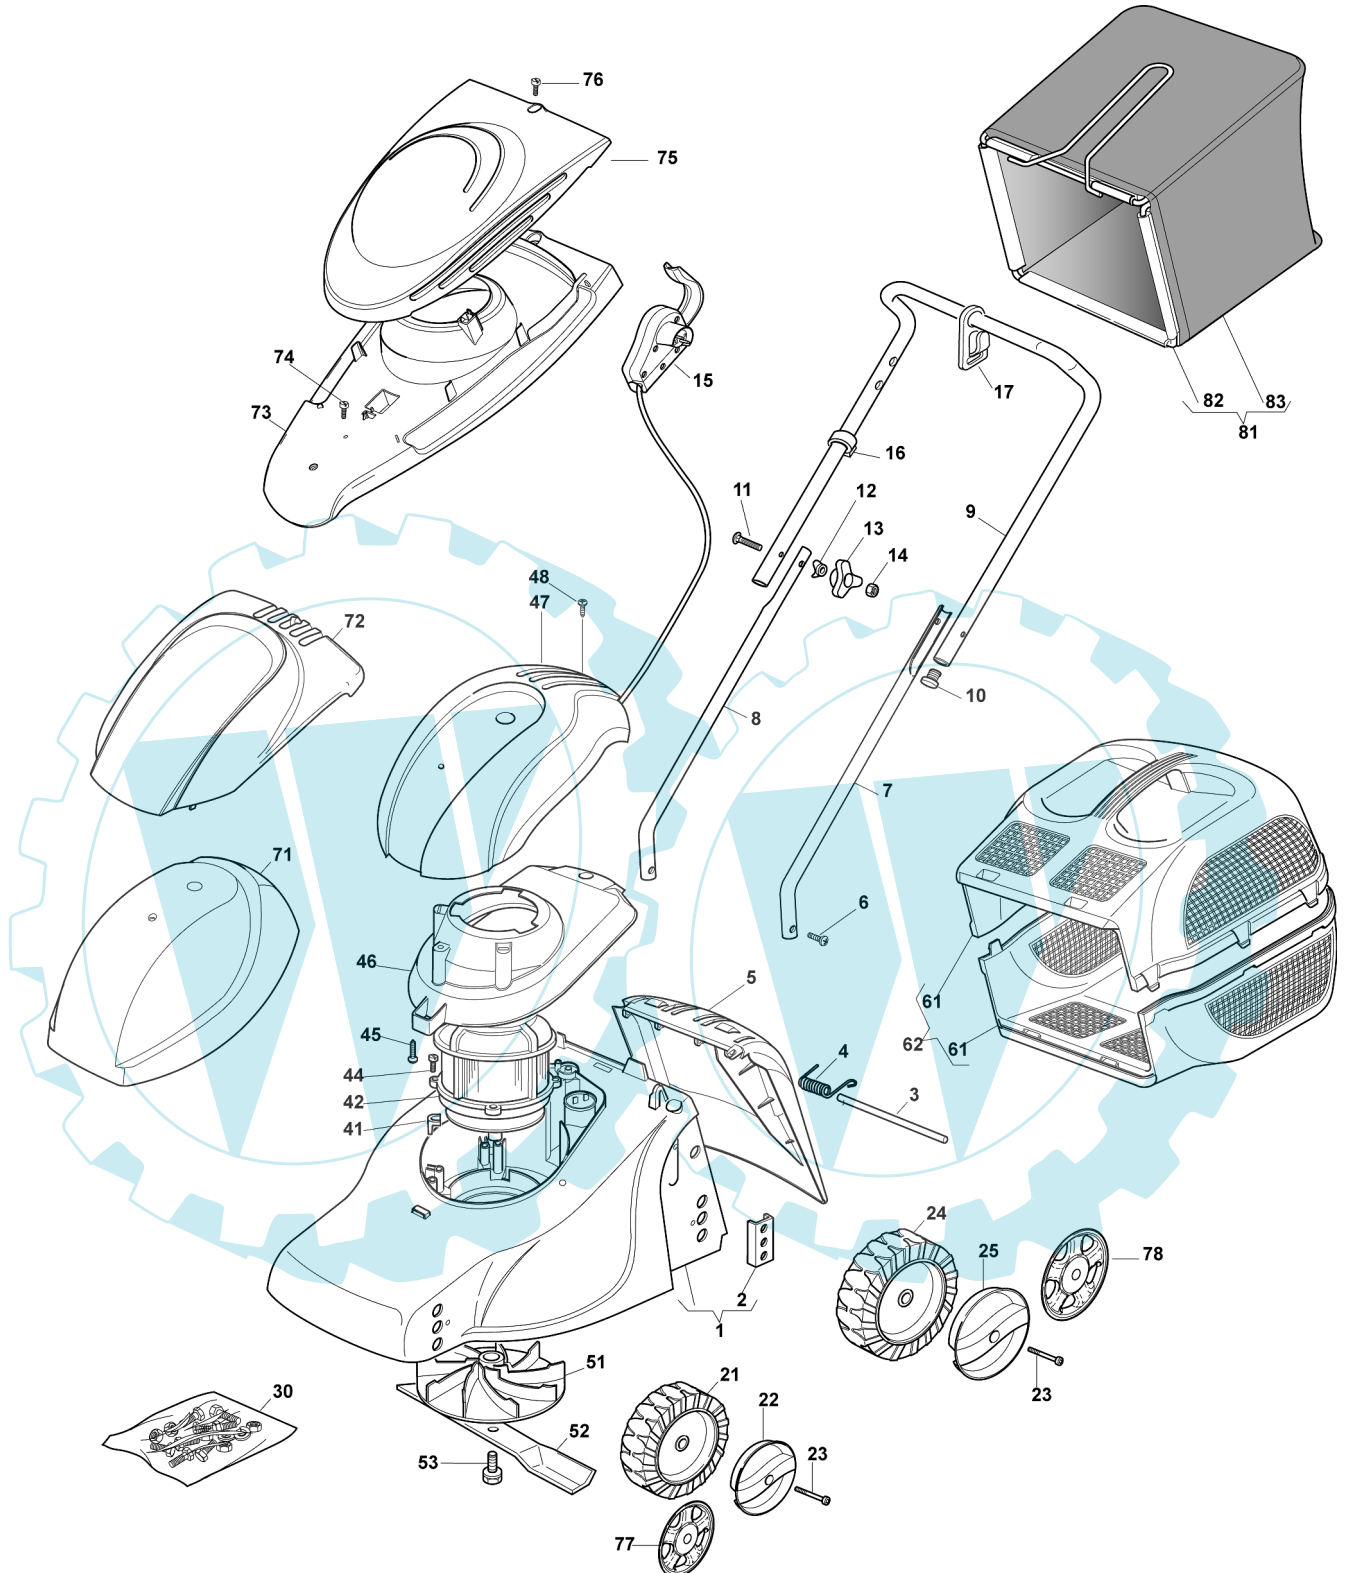

C 390

2007

171.0

1 / 2

POS.	CODE	Q.TY	DESCRIZIONE	DESCRIPTION	DESCRIPTION	BESCHREIBUNG	REMARKS
1	81001561/0	1	CHASSIS ROSSO	DECK RED	CHÂSSIS ROUGE	GEHÄUSE ROT	
2	22785087/1	4	SUPPORTO RUOTE	SUPPORT, WHEELS	SUPPORT ROUE	HALTER, RAD	
3	22512601/0	1	PERNO	PIN	PIVOT	BOLZEN	
4	22450250/0	1	MOLLA	SPRING	RESSORT	FEDER	
5	22600056/2	1	PARASASSI	STONE-GUARD	PARE-PIERRES	PRALLBLECH	
6	12728450/0	2	VITE	SCREW	VIS	SCHRAUBE	
7	81006940/1	1	MANICO, PARTE INF SX	HANDLE, L LOWER PART	MANCHERON, PARTIE INFERIEURE G	HOLM, LINKE UNTERTEIL	